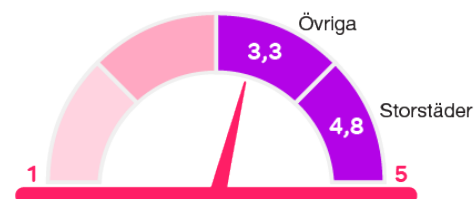

Telicia

DEN SMARTA STADEN

FÄRSK TEMPERATURMÄTARE

Stockholm,
Göteborg,
Malmö,
Uppsala,
Jönköping,
Lund,
Umeå,
Sundsvall,
Västerås,
Norrköping,
Eskilstuna,
Gävle

UTVECKLING AV SMARTA STÄDER I SVERIGE*

UTVECKLING OCH OMFATTNING AV STRATEGI*