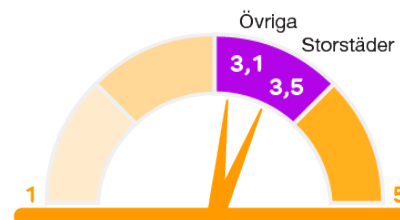

UTBYGGNAD AV DIGITAL INFRASTRUKTUR OCH DATAHANTERING*