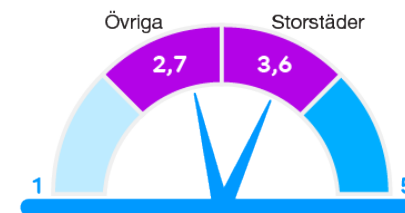

IMPLEMENTERING AV SMART STAD-INITIATIV*