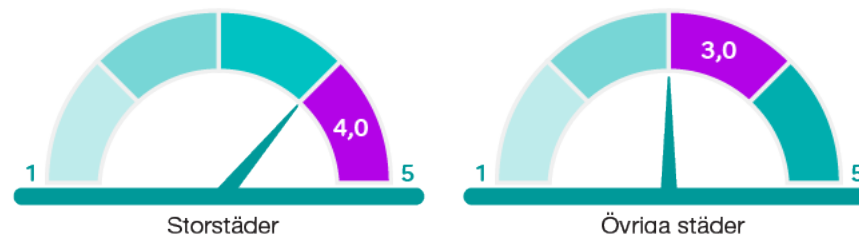

Telicia

DEN SMARTA STADEN

FÄRSK TEMPERATURMÄTARE

Stockholm,
Göteborg,
Malmö,
Uppsala,
Jönköping,
Lund,
Umeå,
Sundsvall,
Västerås,
Norrköping,
Eskilstuna,
Gävle

UTVECKLING AV SMARTA STÄDER I SVERIGE*

UTVECKLING OCH OMFATTNING AV STRATEGI*